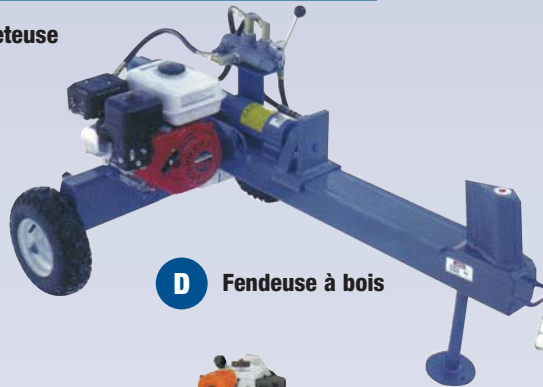

# PAYSAGISTE

**A** Rouleau à pelouse

**B** Déchiqueteuse

**C** Tronçonneuse

**D** Fendeuse à bois

**H** Tarière à essence

**E** Aérateur

**F** Tarière manuelle

**G** Tarière à essence

**I** Sécateur

**K** Détecteur de métal

**J** Scie à émondage

Code	Réf.	Description	Jour	Sem.	Mois
GE0171	A	Rouleau à pelouse			
GE0275	B	Déchiqueteuse de branches - Diesel Capacité 12" diam.			
W00501	C	Tronçonneuse - 16" - Essence mélangée			
GE0505	D	Fendeuse à bois - Essence			
GE0515	E	Aérateur à essence			
GE0521	F	Tarière manuelle			
GE0523	G	Tarière à essence - 2 hommes			
GE0524	H	Tarière à essence - 1 homme			
GE0551	I	Sécateur - 12'			
GE0560	J	Scie à émondage - Essence			
GE0610	K	Détecteur de métal			