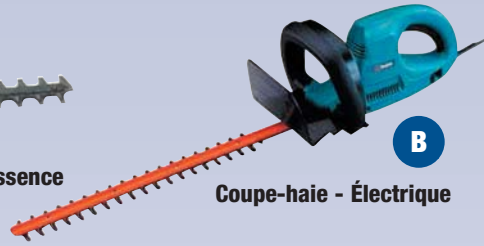

# PAYSAGISTE

**A** Coupe-haie - Essence

**B** Coupe-haie - Électrique

**STIHL**

**C** Coupe-herbe

**D** Débroussailleuse

**F** Motoculteur - 8 CV

**HONDA**  
Produits  
Mécaniques

**G** Motoculteur

**E** Tondeuse à gazon

**H** Semoir

**J** Déchaumeuse

**I** Vaporisateur manuel

Code	Réf.	Description	Jour	Sem.	Mois
GE0020	A	Coupe-haie - Essence			
GE0030	B	Coupe-haie - Électrique			
GE0101	C	Coupe-herbe - Essence mélangée			
GE0107	D	Débroussailleuse - Essence mélangée			
GE0111	E	Tondeuse à gazon - Essence			
GE0118	F	Motoculteur - Essence - 8 CV			
GE0121	G	Motoculteur - Essence			
GE0125	H	Semoir			
GE0131	I	Vaporisateur manuel			
GE0141	J	Déchaumeuse - Essence			