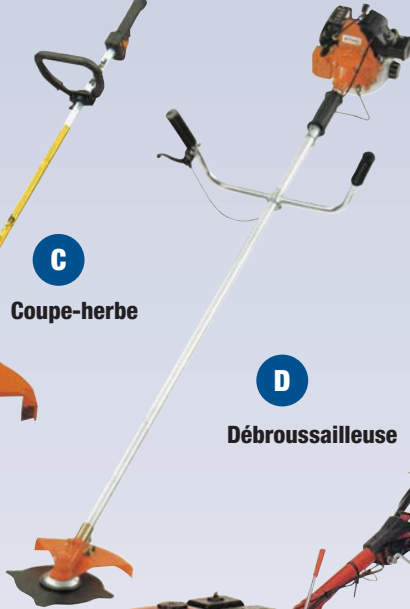

# PAYSAGISTE

**A** Coupe-haie - Essence

**B** Coupe-haie - Électrique

**STIHL**

**C** Coupe-herbe

**D** Débroussailleuse

**F** Motoculteur - 8 CV

**HONDA**  
Produits  
Mécaniques

**G** Motoculteur

**E** Tondeuse à gazon

**H** Semoir

**J** Déchaumeuse

**I** Vaporisateur manuel

Code	Réf.	Description	Jour	Sem.	Mois
GE0020	A	Coupe-haie - Essence			
GE0030	B	Coupe-haie - Électrique			
GE0101	C	Coupe-herbe - Essence mélangée			
GE0107	D	Débroussailleuse - Essence mélangée			
GE0111	E	Tondeuse à gazon - Essence			
GE0118	F	Motoculteur - Essence - 8 CV			
GE0121	G	Motoculteur - Essence			
GE0125	H	Semoir			
GE0131	I	Vaporisateur manuel			
GE0141	J	Déchaumeuse - Essence			