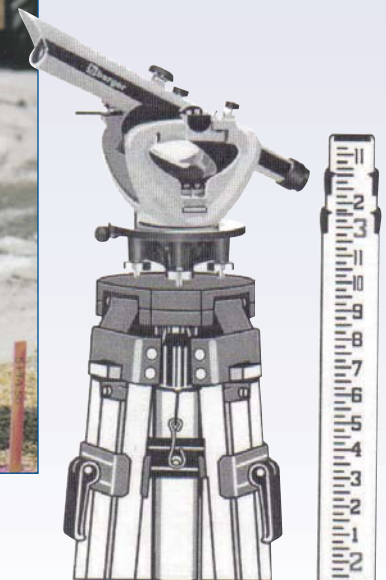

**G** Tarière à essence

**I** Sécateur

**K** Détecteur de métal

**J** Scie à émondage

Code	Réf.	Description	Jour	Sem.	Mois
GE0171	A	Rouleau à pelouse			
GE0275	B	Déchiqueteuse de branches - Diesel Capacité 12" diam.			
W00501	C	Tronçonneuse - 16" - Essence mélangée			
GE0505	D	Fendeuse à bois - Essence			
GE0515	E	Aérateur à essence			
GE0521	F	Tarière manuelle			
GE0523	G	Tarière à essence - 2 hommes			
GE0524	H	Tarière à essence - 1 homme			
GE0551	I	Sécateur - 12'			
GE0560	J	Scie à émondage - Essence			
GE0610	K	Détecteur de métal			

# PAYSAGISTE

**A**  
Grattoir

**B**  
Barre-levier

**C**  
Hache

**D**  
Pelle

**E**  
Pic

**F**  
Râteau

**G**  
Roue à mesurer

**H**  
Niveau

Code	Réf.	Description	Jour	Sem.	Mois
HA0050	A	Grattoir - 5"			
HA0101	B	Barre-levier			
HA0480	C	Hache			
HA0490	D	Pelle			
HA0505	E	Pic - 36"			
HA0508	F	Râteau			
HA1020*	N/I	Pilon pour poteaux de cloture			
HA1050	G	Roue à mesurer			
HA4015	H	Niveau			