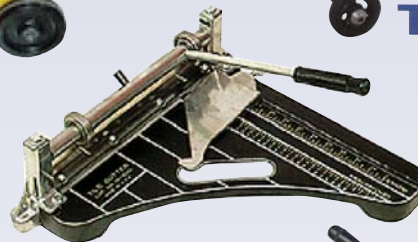

# ÉQUIPEMENT DE PLANCHER

**D** Assembleuse de tapis

**A** Nettoyeur à tapis

**B** Nettoie-rembourrage

**C** Étireuse de tapis

**E** Rouleau à tuile

**F** Polisseuse

**G** Enlève tuile/tapis

**H** Coupe-tuile

**I** Coupe tuile manuel - Vinyle

**J** Coupe tuile manuel - Céramique

**L** Disque à tête au carbure

**K** Scie à tuile - Batterie

Code	Réf.	Description	Jour	Sem.	Mois
FS2011	A	Nettoyeur à tapis			
FS2018	B	Nettoie-rembourrage			
FS2021	C	Étireuse de tapis			
FS2026	D	Assembleuse de tapis			
FS2027	E	Rouleau à tuile			
FS0101	F	Polisseuse			
FS0205	G	Enlève tuile/tapis - Electrique			
FS0209	H	Coupe-tuile - 8" - Electrique			
FS0210	H	Coupe-tuile - 10" - Electrique			
FS0230	I	Coupe tuile manuel - Vinyle			
FS0240	J	Coupe tuile manuel - Céramique			
FS0285	K	Scie à tuile - 3"			
FS0310	F	Polisseuse pour disque à béton			
FS0330	L	Disque à tête au carbure			