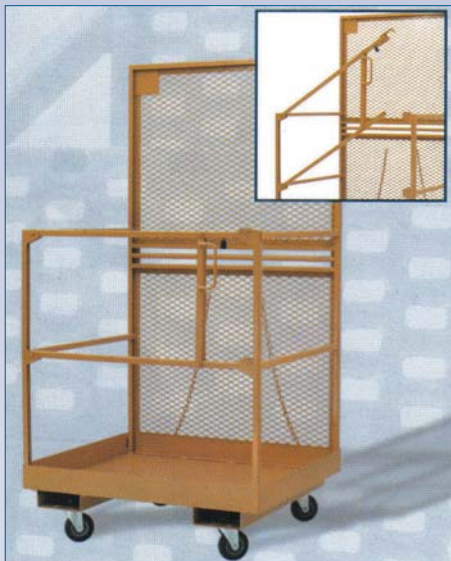

MTL. 514-333-1212

LONGUEUIL 450-923-2212

TOR. 416-747-1212

OTT. 613-744-1212

www.dickiemoore.com

CHARIOTS ÉLÉVATEURS

Accessoires

A Plate-forme de chariot élévateur

B Ralonge de fourches

C Mât porteur

D Pince à papier

E Cage à propane

Code	Réf.	Description	Jour	Sem.	Mois
M03910	A	Plate-forme de chariot élévateur - 36"x36" - cap. 800lbs			
M03920	B	Ralonge de fourches - 6' / 7' / 8'			
M03940	C	Mât porteur - 2' à 12'			
M03943*	N/I	Tige à tapis - 5'			
M03945*	N/I	Tige à tapis - 12'			
M03950*	N/I	Fourche rotative			
M03960	D	Pince à papier - 10" à 64"			
M03990	E	Cage à propane - 6 ou 12 réservoirs			